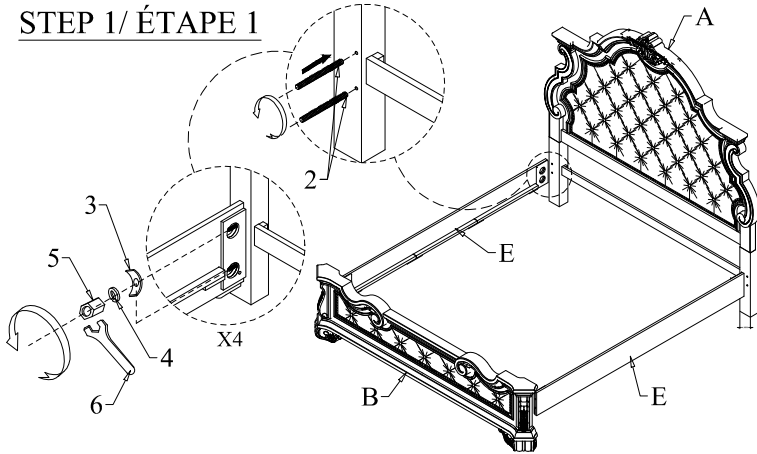

STEP 1/ ÉTAPE 1