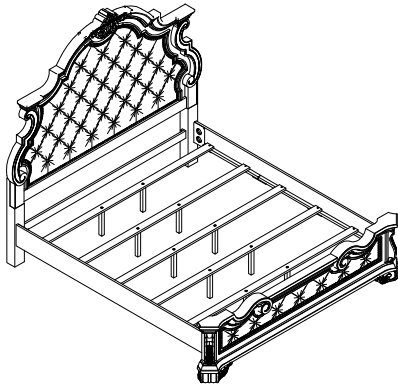

ASSEMBLY INSTRUCTION INSTRUCTION DE MONTAGE

ITEM NO: 2424K-1/ -2/ -3 KING BED/ TRES GRAND LIT
2424K-1 KING HEADBOARD/ TÊTE DE LIT – TRES GRAND LIT
2424K-2 KING FOOTBOARD, SLATS & SUPPORT LEGS/ PIED/LATTES/SUPPORTS-TRES GRAND LIT
2424-3 QUEEN/ EK SIDE RAILS/ LONGERONS DE CÔTÉS –GRAND LIT/ TRES GRAND LIT

Thank you for purchasing this product. Please take time to read and follow the instructions below. Check that you have all parts and hardware before assembly. Parts apparently missing are often found in the packing materials. If you do not have all the parts listed, have your dealer contact us and they will be sent to you immediately.

Merci d'avoir acheté ce produit. Veuillez lire et suivre les instructions ci-dessous. Vérifiez avant le montage que vous avez toutes les pièces et fixations. Les pièces qui semblent manquer se trouvent souvent dans les matériaux d'emballage. Si vous n'avez pas toutes les pièces de la liste, demandez à votre détaillant et nous les enverrons immédiatement.