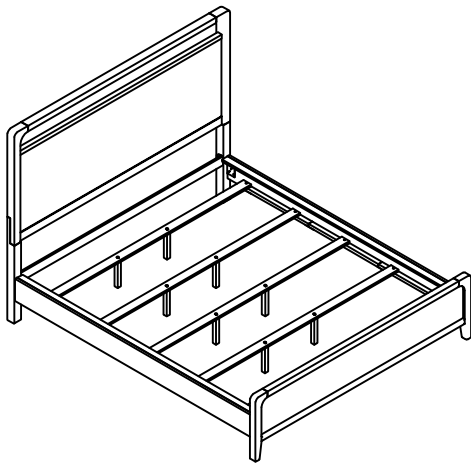

ASSEMBLY INSTRUCTION / INSTRUCTION D'ASSEMBLAGE

ITEM NO : 2502K / 2502KBK-1 King Headboard / Tête De Lit -Tres Grand lit
2502K / 2502KBK-2 King Footboard /Slats & Support Legs / Pied / Lattes / Supports – Tres Grand lit
2502K / 2502KBK-3CK CK Side Rails / Longérons Côtés - Tres Grand lit Californien

Thank you for purchasing this product. Please take time to read and follow the instructions below. Check that you have all parts and hardware before assembly. Parts apparently missing are often found in the packing materials. If you do not have all the parts listed, have your dealer contact us and they will be sent to you immediately.

Merci d'avoir acheté ce produit de qualité. Veuillez lire et suivre les instructions ci-dessous. Vérifiez avant le montage que vous avez toutes les pièces et fixations. Les pièces qui semblent manquer se trouvent souvent dans les matériaux d'emballage. Si vous n'avez pas toutes les pièces de la liste, demandez à votre détaillant et nous vous les enverrons immédiatement.