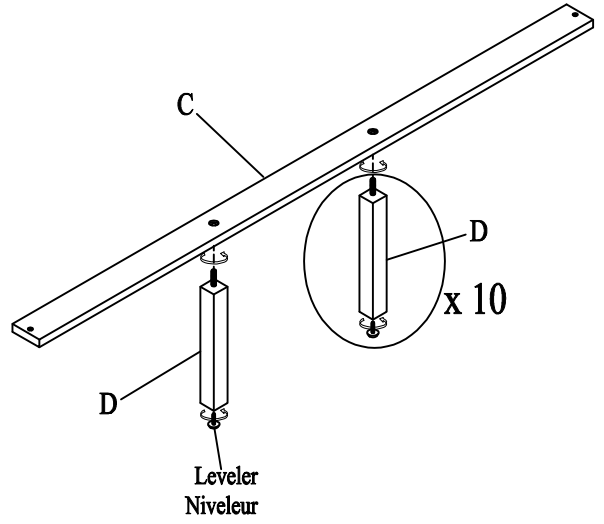

## HARDWARE LIST/ LISTE DE QUINCAILLERIE

NO.	DESCRIPTION	SKETCH	DIMENSION	Q'TY
1	Wood screw/ Vis		#8 x 1-1/4"	10pcs

\* ABOVE HARDWARE ARE PACKED IN #2502K / 2502KBK-2 FOR ASSEMBLY  
 \* LE QUINCAILLERIE EST DANS #2502K / 2502KBK-2 POUR L' ASSEMBLAGE

\*\* Screwdriver not provided

\*\* Tournevis non fourni

Step 1/ Étape 1

Step 2/ Étape 2

Step 3/ Étape 3

ASSEMBLY COMPLETED/  
ASSEMBLAGE COMPLÉTÉ

DO NOT TIGHTEN BOLTS UNTIL COMPLETELY ASSEMBLED.  
NE PAS SERRER LES BOULONS JUSQU'À CE QUE LE MONTAGE SOIT COMPLÈTMENT TERMINÉ