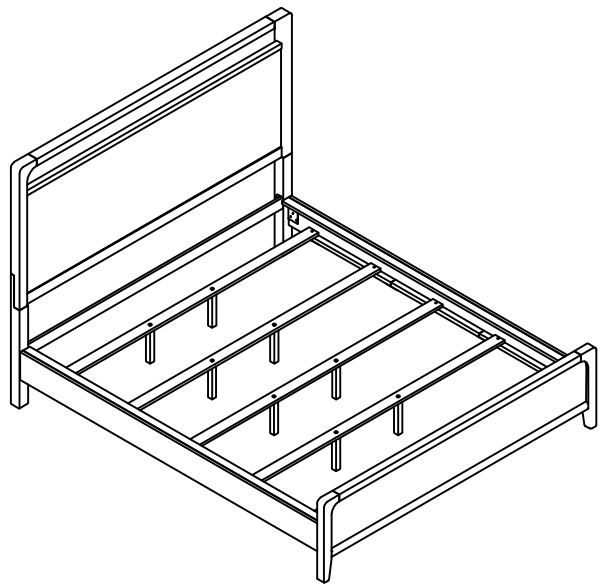

DO NOT TIGHTEN BOLTS UNTIL COMPLETELY ASSEMBLED.
NE PAS SERRER LES BOULONS JUSQU'À CE QUE LE MONTAGE SOIT COMPLÈTMENT TERMINÉ