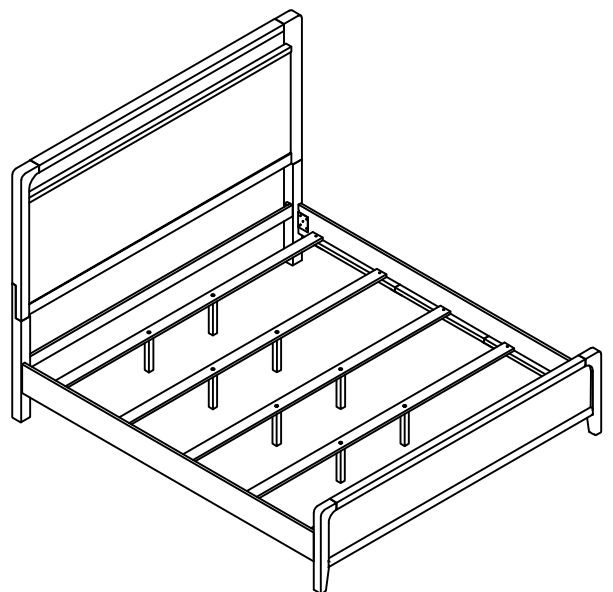

DO NOT TIGHTEN BOLTS UNTIL COMPLETELY ASSEMBLED.
NE PAS SERRER LES BOULONS JUSQU'À CE QUE LE MONTAGE SOIT COMPLÈTMENT TERMINÉ