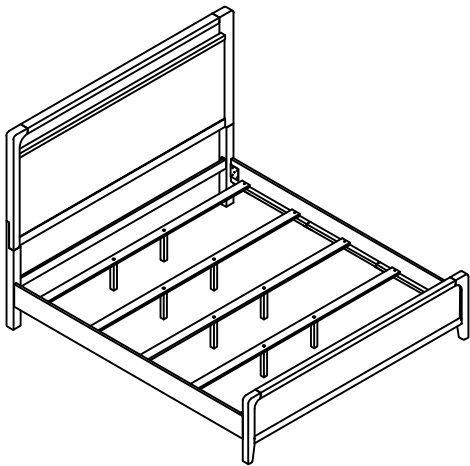

ASSEMBLY INSTRUCTION / INSTRUCTION D'ASSEMBLAGE

ITEM NO : 2502K / 2502KBK-1 King Headboard / Tête De Lit - Tres Grand lit
2502K / 2502KBK-2 King Footboard /Slats & Support Legs / Pied / Lattes / Supports – Tres Grand lit
2502 / 2502BK-3 Queen / EK Side Rails/ Longerons de côtés – Tres grand lit/ Grand lit

Thank you for purchasing this product. Please take time to read and follow the instructions below. Check that you have all parts and hardware before assembly. Parts apparently missing are often found in the packing materials. If you do not have all the parts listed, have your dealer contact us and they will be sent to you immediately.

Merci d'avoir acheté ce produit de qualité. Veuillez lire et suivre les instructions ci-dessous. Vérifiez avant le montage que vous avez toutes les pièces et fixations. Les pièces qui semblent manquer se trouvent souvent dans les matériaux d'emballage. Si vous n'avez pas toutes les pièces de la liste, demandez à votre détaillant et nous vous les enverrons immédiatement.