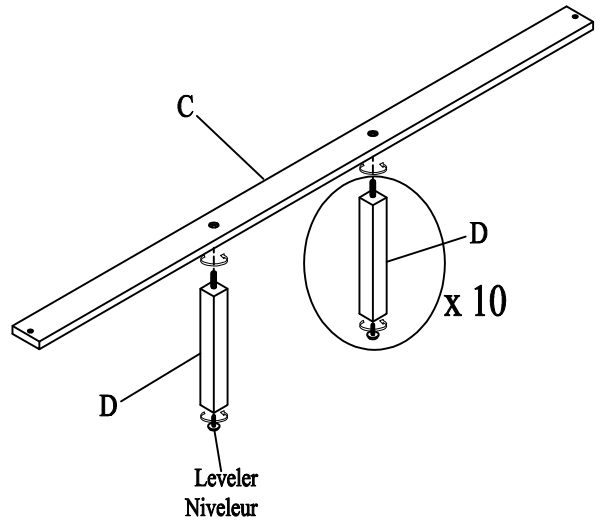

2502 / 2502BK-3 PART LIST / LISTE DE PIÉCES

E	Queen / EK Side Rails / Longerons		2pcs
---	-----------------------------------	--	------

HARDWARE LIST/ LISTE DE QUINCAILLERIE

NO.	DESCRIPTION	SKETCH	DIMENSION	Q'TY
1	Wood screw/ Vis		#8 x 1-1/4"	10pcs

* ABOVE HARDWARE ARE PACKED IN #2502K / 2502KBK-2 FOR ASSEMBLY
 * LE QUINCAILLERIE EST DANS #2502K / 2502KBK-2 POUR L' ASSEMBLAGE

** Screwdriver not provided

** Tournevis non fourni

Step 1/ Étape 1

Step 2/ Étape 2