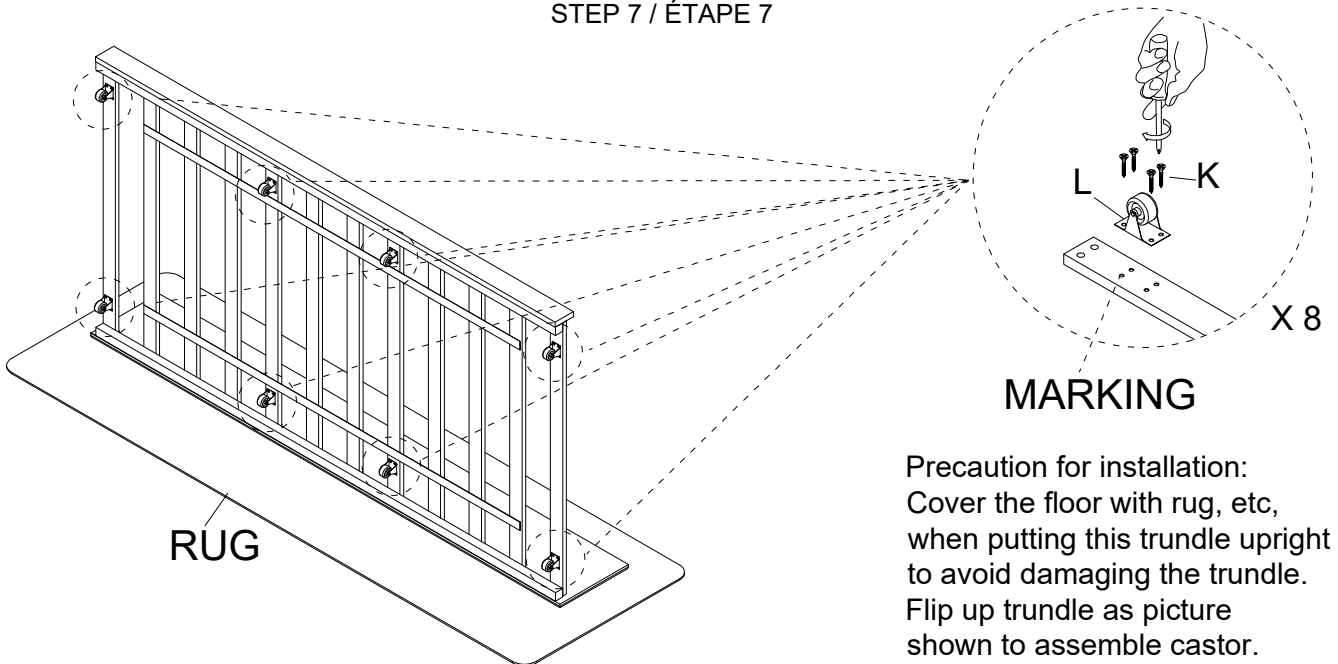

\* ABOVE HARDWARE ARE PACKED IN BACK OF BOTH SIZE OF DAYBED BACK PANEL 4987BU / 4987DG / 4987GY / 4987BE FOR ASSEMBLY

Do not tighten all bolts until completely assembled

Ne pas serrer les boulons jusqu'a ce que le montage soit completent termine

DAYBED / LIT DE REPOSE

STEP 1 / ÉTAPE 1

STEP 2 / ÉTAPE 2

STEP 3 / ÉTAPE 3

STEP 4 / ÉTAPE 4

STEP 5 / ÉTAPE 5

STEP 6 / ÉTAPE 6

STEP 7 / ÉTAPE 7