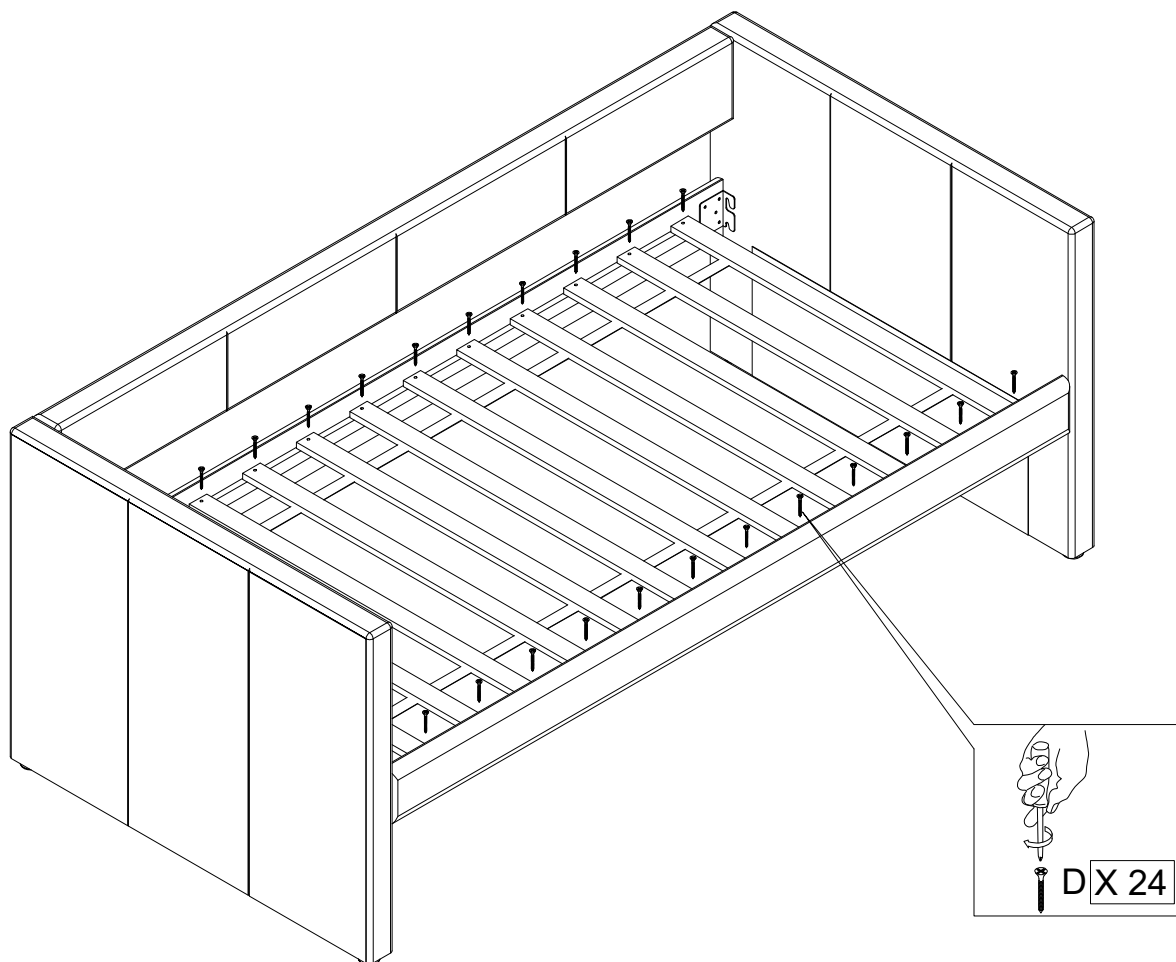

DAYBED / LIT DE REPOS

ASSEMBLY COMPLETE /
ASSEMBLAGE COMPLETÉ

TRUNDLE / LIT GIGGOGNE