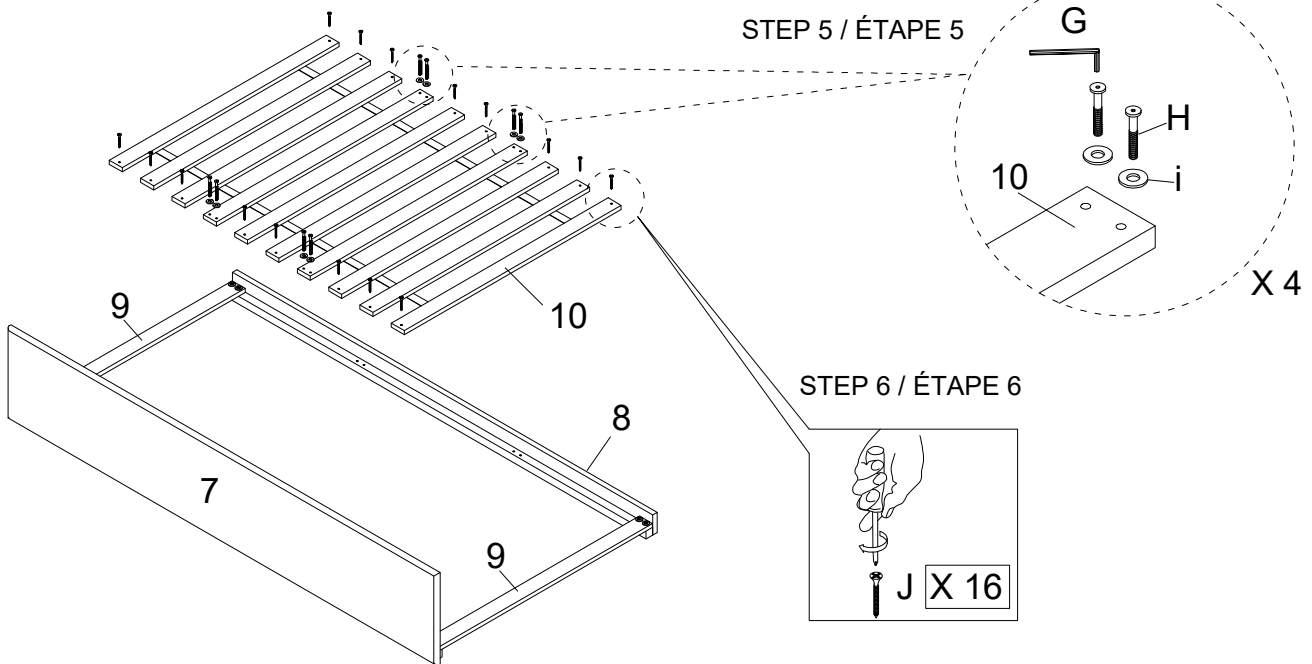

\* ABOVE HARDWARE ARE PACKED IN BACK OF BOTH SIZE OF DAYBED BACK PANEL 4987BU / 4987DG / 4987GY / 4987BE FOR ASSEMBLY

Do not tighten all bolts until completely assembled

Ne pas serrer les boulons jusqu'a ce que le montage soit completent termine

DAYBED / LIT DE REPOSE

STEP 1 / ÉTAPE 1

STEP 2 / ÉTAPE 2

STEP 3 / ÉTAPE 3

STEP 4 / ÉTAPE 4

STEP 5 / ÉTAPE 5

STEP 6 / ÉTAPE 6

STEP 7 / ÉTAPE 7