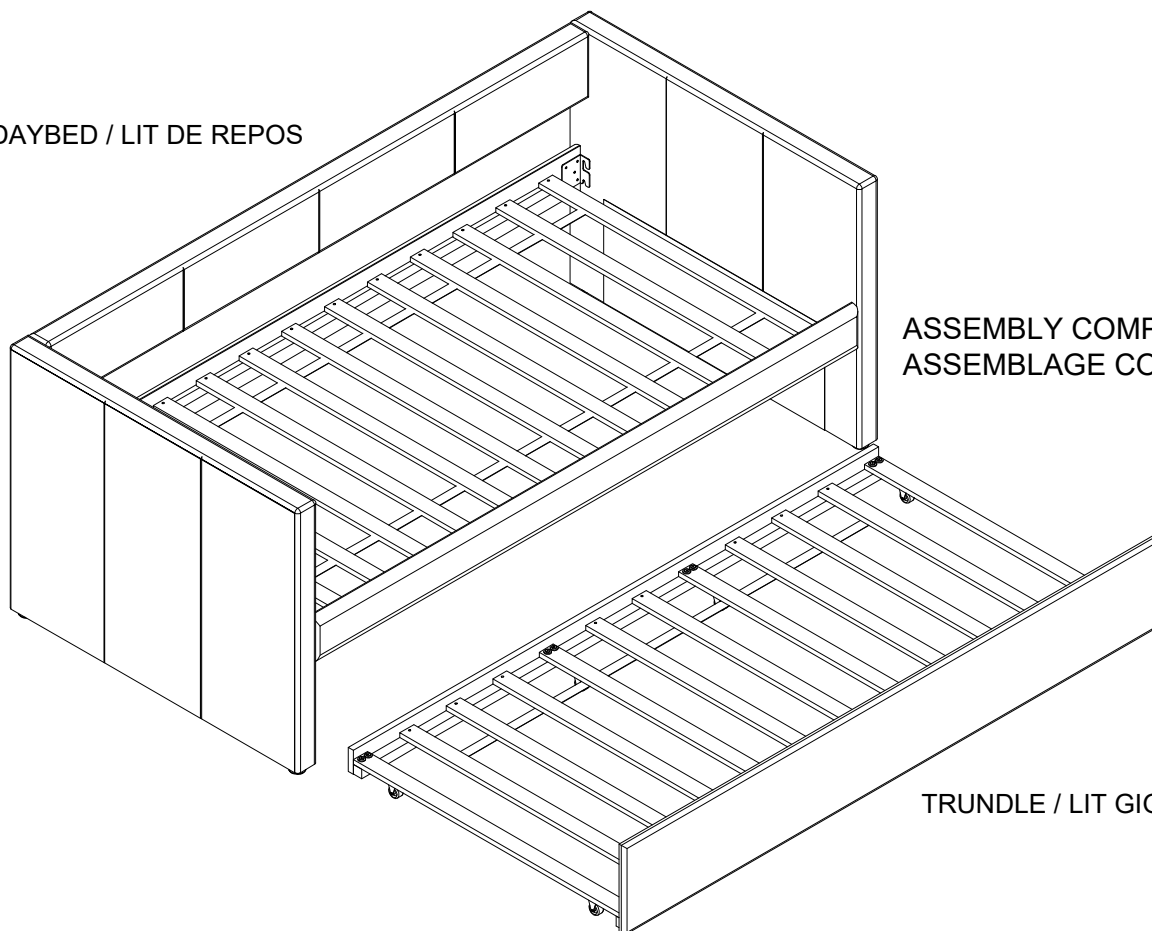

DAYBED / LIT DE REPOS