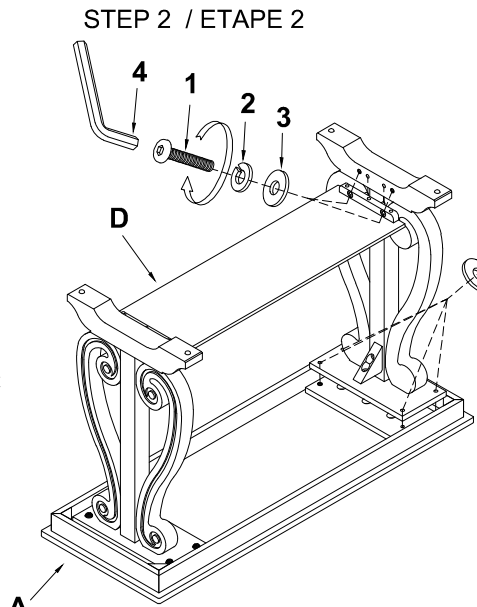

STEP 2 / ETAPE 2