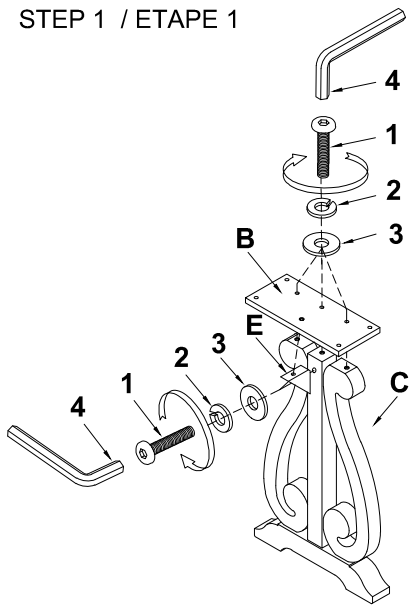

It is recommended to install protective pads under all legs and support to avoid damage or scratches when placing furniture on a wood floor or other hard surface, and to limit Indentation and prevent discoloration if placing on carpet.

Merci d'avoir acheté ce produit. Veuillez lire et suivre les instructions ci-dessous. Vérifiez avant le montage que vous avez toutes les pièces et fixations. Les pièces qui semblent manquer se trouvent souvent dans les matériaux d'emballage. Si vous n'avez pas toutes les pièces de la liste, demandez à votre détaillant et nous les enverrons immédiatement.

Il est recommandé de placer des coussins protecteurs sous tous les pieds et toutes les bases des meubles pour éviter d'endommager ou d'égratigner les planchers en bois ou autres surface dures, et pour limiter l'empreinte et empêcher la décoloration quand les meubles reposent sur la moquette.

PARTS LIST / LISTE DE PIÈCES				HARDWARE LIST / LISTE DE QUINCAILLERIE			
A		Table Top / Dessus De Table	1	1		Bolt / Boulon 1/4" - 20 x 1-3/8"	22
B		Mounting Plate / Plaque De Montage	2	2		Lock Washer / Rondelle d'arret 1/4" x 17/64" x 25/64" x 0.06"	22
C		Table Leg / Pied	2	3		Flat Washer / Rondelle Plate 1/4" x 17/64" x 3/4" x 0.08"	22
D		Shelf / Plateau	1	4		Allen Key / Clé Allen 1/6" x 29/32" x 2-1/4"	1
E		Corner Blocks	2	5		Tipping Restraint	1

STEP 1 / ETAPE 1