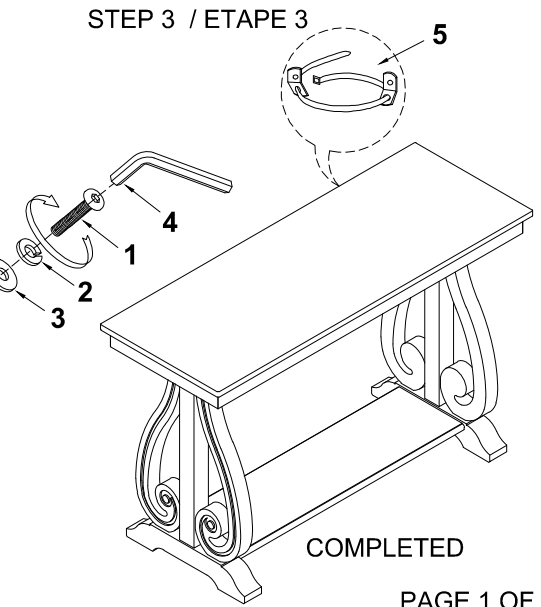

PARTS LIST / LISTE DE PIÈCES				HARDWARE LIST / LISTE DE QUINCAILLERIE			
A		Table Top / Dessus De Table	1	1		Bolt / Boulon 1/4" - 20 x 1-3/8"	22
B		Mounting Plate / Plaque De Montage	2	2		Lock Washer / Rondelle d'arret 1/4" x 17/64" x 25/64" x 0.06"	22
C		Table Leg / Pied	2	3		Flat Washer / Rondelle Plate 1/4" x 17/64" x 3/4" x 0.08"	22
D		Shelf / Plateau	1	4		Allen Key / Clé Allen 1/6" x 29/32" x 2-1/4"	1
E		Corner Blocks	2	5		Tipping Restraint	1

STEP 1 / ETAPE 1

STEP 2 / ETAPE 2

STEP 3 / ETAPE 3

COMPLETED