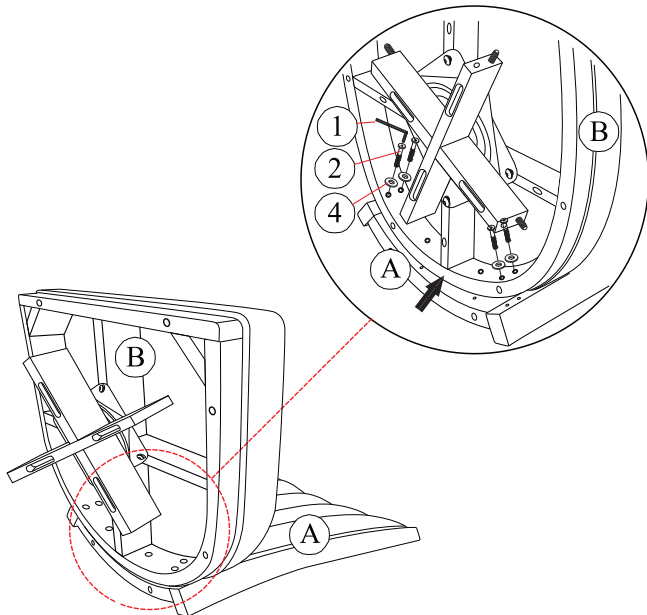

Hardware may loosen over time. Periodically check to make sure all connections are tight. Re-tighten if necessary.

Le matériel peut se desserrer au fil du temps. Vérifiez périodiquement que toutes les connexions sont serrées. Serrer à nouveau si nécessaire.

PARTS LIST / LISTE DE PIÈCES			
NO	DESCRIPTION	SKETCH	QTY
A	Back Rest / Dossier		1 PC
B	Seat / Siège		1 PC
C	legs / Pied		4 PCS
D	Round Stretcher / Civière ronde		1 PC

HARDWARE LIST / LISTE DE QUINCAILLERIE			
NO	DESCRIPTION	SKETCH	QTY
1	Allen Key / Clé Allen		1 PC
2	JCBC Bolt / Boulon M6 x 50mm		8 PCS
3	JCBC Bolt / Boulon M6 x 40mm		6 PCS
4	Flat Washer / Rondelle Plate M6		6 PCS
5	Spring Washer / Rondelle D'Arrêt M6		8 PCS

*Above Hardware Are Packed In 5507-29GYS Pub Height Swivel Chair For Assembly

***Please assembly on smooth surface.**

STEP 1 / ÉTAPE 1

STEP 2 / ÉTAPE 2

STEP 3 / ÉTAPE 3

COMPLETE ASSEMBLY /
ASSEMBLAGE COMPLETÉ