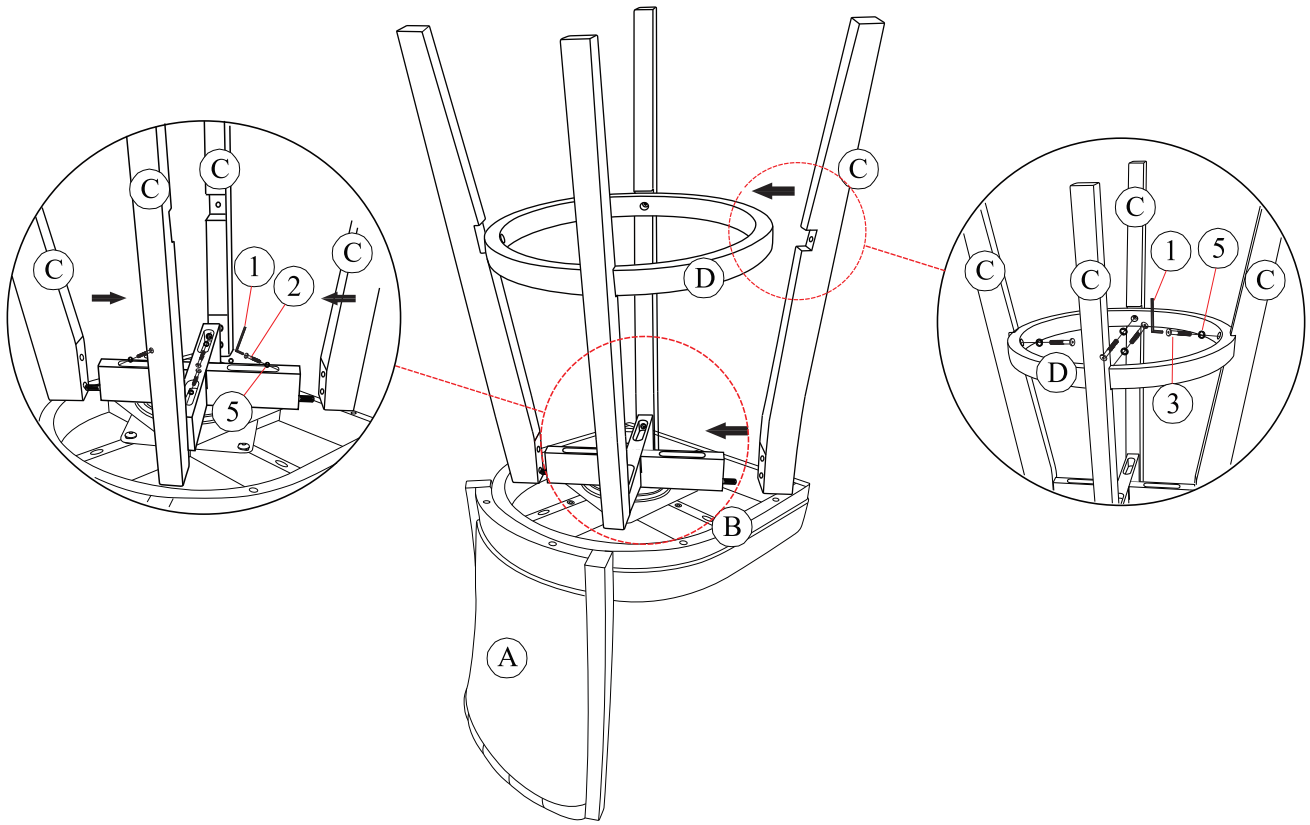

PARTS LIST / LISTE DE PIÈCES			
NO	DESCRIPTION	SKETCH	QTY
A	Back Rest / Dossier		1 PC
B	Seat / Siège		1 PC
C	legs / Pied		4 PCS
D	Round Stretcher / Civière ronde		1 PC

HARDWARE LIST / LISTE DE QUINCAILLERIE			
NO	DESCRIPTION	SKETCH	QTY
1	Allen Key / Clé Allen		1 PC
2	JCBC Bolt / Boulon M6 x 50mm		8 PCS
3	JCBC Bolt / Boulon M6 x 40mm		6 PCS
4	Flat Washer / Rondelle Plate M6		6 PCS
5	Spring Washer / Rondelle D'Arrêt M6		8 PCS

*Above Hardware Are Packed In 5507-29GYS Pub Height Swivel Chair For Assembly

***Please assembly on smooth surface.**

STEP 1 / ÉTAPE 1

STEP 2 / ÉTAPE 2

STEP 3 / ÉTAPE 3

COMPLETE ASSEMBLY /
ASSEMBLAGE COMPLETÉ