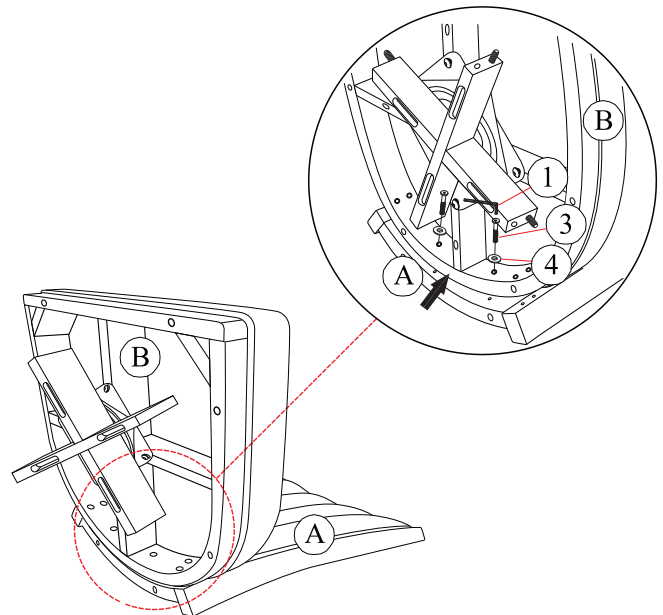

PARTS LIST / LISTE DE PIÈCES			
NO	DESCRIPTION	SKETCH	QTY
A	Back Rest / Dossier		1 PC
B	Seat / Siège		1 PC
C	legs / Pied		4 PCS
D	Round Stretcher / Civière ronde		1 PC

HARDWARE LIST / LISTE DE QUINCAILLERIE			
NO	DESCRIPTION	SKETCH	QTY
1	Allen Key / Clé Allen		1 PC
2	JCBC Bolt / Boulon M6 x 50mm		8 PCS
3	JCBC Bolt / Boulon M6 x 40mm		6 PCS
4	Flat Washer / Rondelle Plate M6		6 PCS
5	Spring Washer / Rondelle D'Arrêt M6		8 PCS

*Above Hardware Are Packed In 5507-29GYS Pub Height Swivel Chair For Assembly

***Please assembly on smooth surface.**

STEP 1 / ÉTAPE 1

STEP 2 / ÉTAPE 2

STEP 3 / ÉTAPE 3

COMPLETE ASSEMBLY /
ASSEMBLAGE COMPLETÉ