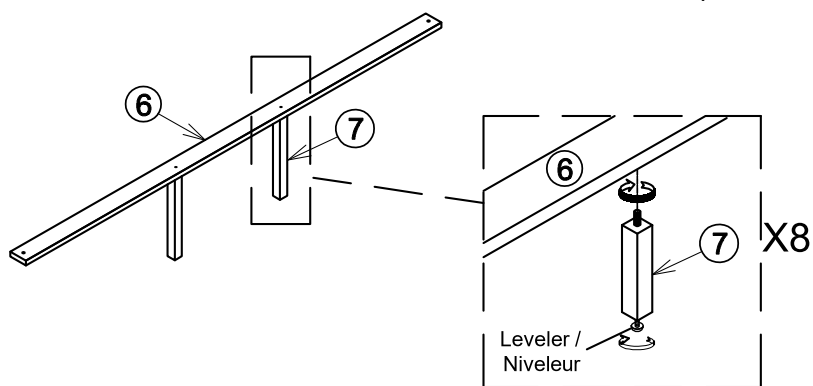

STEP 4 / ÉTAPE 4