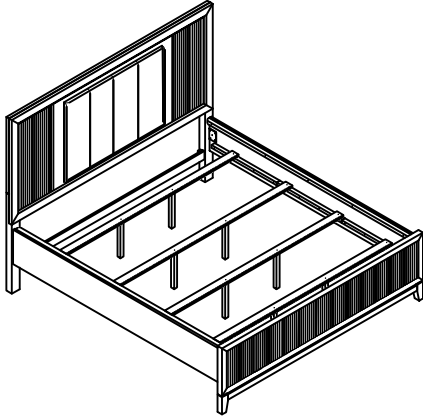

ASSEMBLY INSTRUCTIONS INSTRUCTIONS D'ASSEMBLAGE

ITEM NO: 1326K-1 King Headboard W/LED & Upholstered Ivory Fabric Panel and King Footboard w/4 Slats & 8pcs Support Legs
1326K-3CK CK Side Rails/ Longérons De Côtés - Tres Grand Lit Californien

Thank you for purchasing this product. Please take time to read and follow the instructions below. Check that you have all parts and hardware before assembly. Parts apparently missing are often found in the packing materials. If you do not have all the parts listed, have your dealer contact us and they will be sent to you immediately.

Merci d'avoir acheté ce produit. Veuillez lire et suivre les instructions ci-dessous. Vérifiez avant le montage que vous avez toutes les pièces et fixations. Les pièces qui semblent manquer se trouvent souvent dans les matériaux d'emballage. Si vous n'avez pas toutes les pièces de la liste, demandez à votre détaillant et nous vous les enverrons immédiatement.