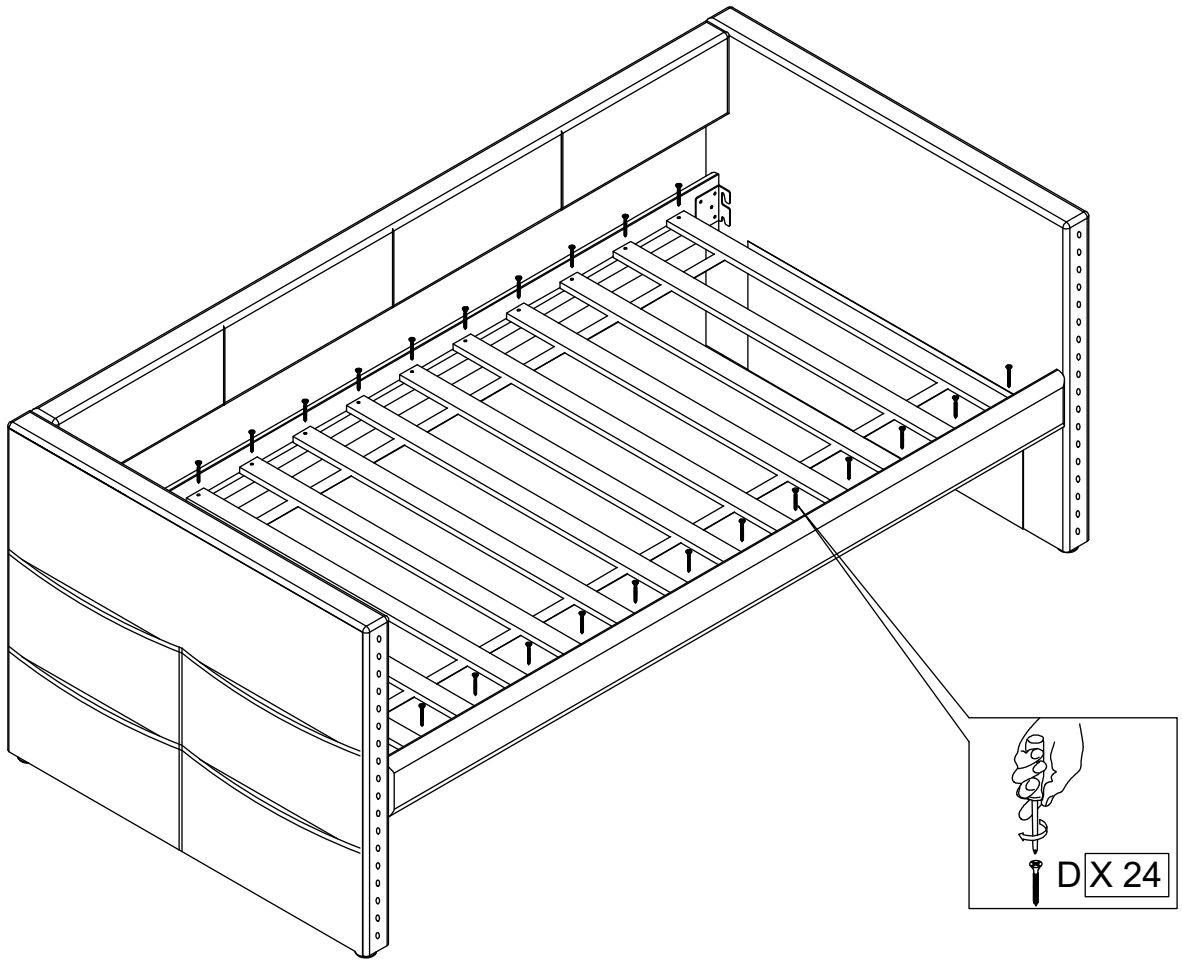

DAYBED / LIT DE REPOS

ASSEMBLY COMPLETE /
ASSEMBLAGE COMPLETÉ

TRUNDLE / LIT GIGGOGNE