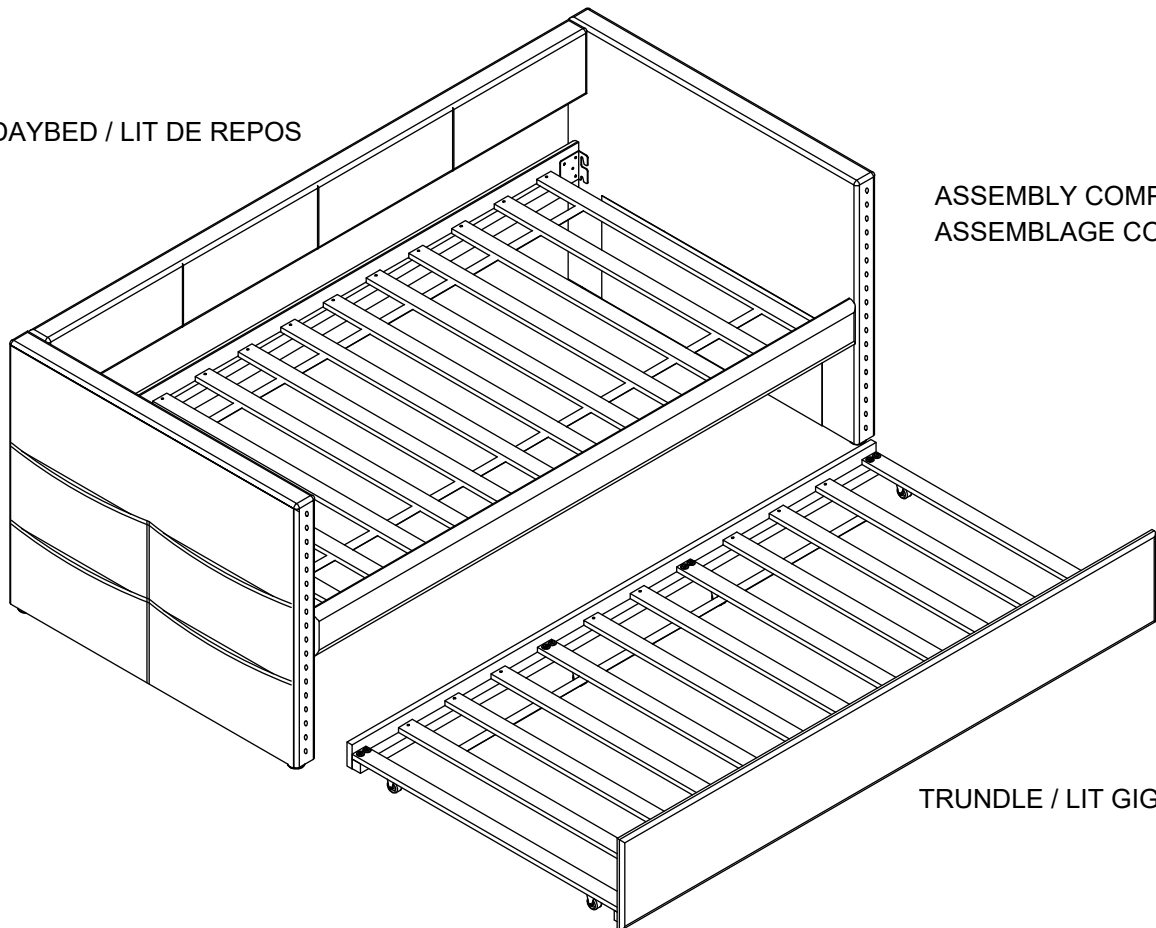

DAYBED / LIT DE REPOS