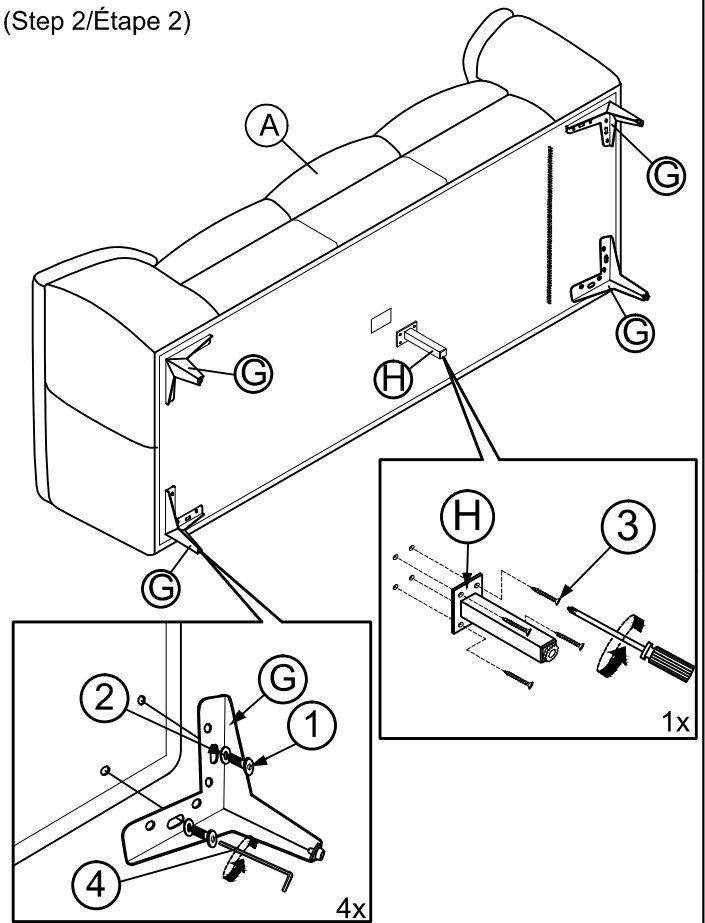

HARDWARE LIST/ LISTE DE QUINCAILLERIE

NO/N°	Sketch/Dessin	QTY/QTÉ	Description
1		8	M6 x 25mm Bolt / Boulon
2		8	Flat Washer 5/16"/rondelle plate
3		4	CSK Screw M4 x 25mm/vis
4		1	M4 Allen Key/Clé allen

ASSEMBLY INSTRUCTIONS

INSTRUCTIONS D'ASSEMBLAGE

9514 -3 Sofa SVE/DGY/GRY/BLK/ LGY/LTE/WHT/MCA- Sofa

(Step 1/Étape 1)

(Step 2/Étape 2)

(Step 3/Étape 3)

(Step 4/Étape 4)

ASSEMBLY INSTRUCTIONS