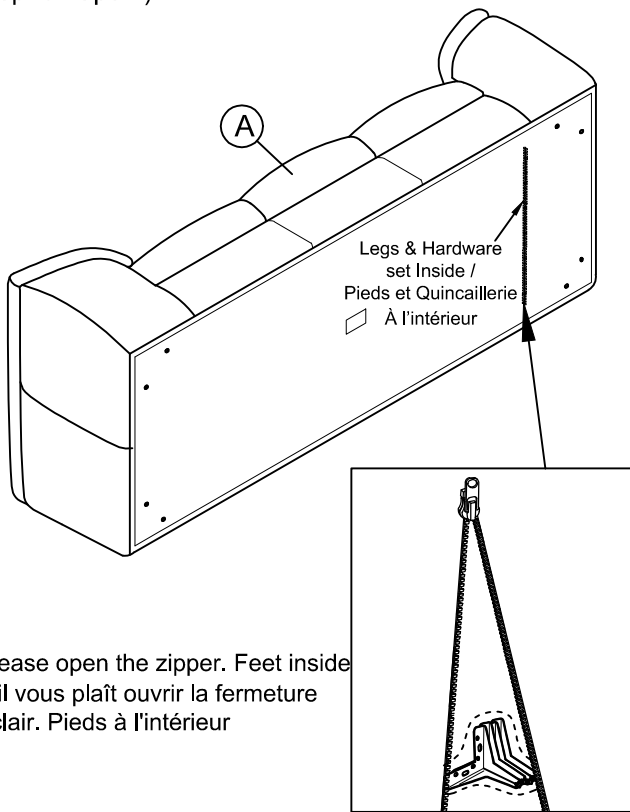

(Step 2/Étape 2)

ASSEMBLY INSTRUCTIONS

INSTRUCTIONS D'ASSEMBLAGE

9514 -3 Sofa SVE/DGY/GRY/BLK/ LGY/LTE/WHT/MCA- Sofa

(Step 1/Étape 1)