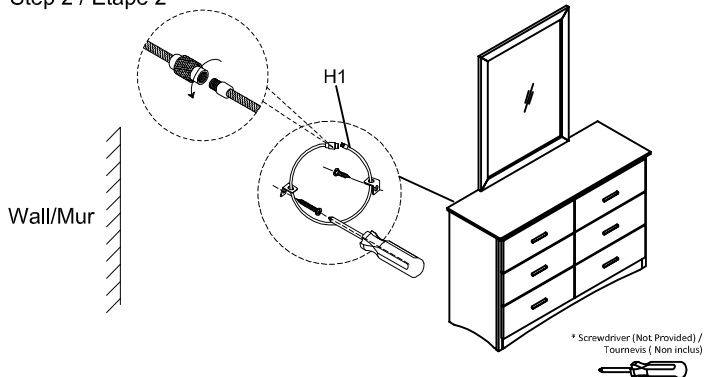

Step 2 / Étape 2